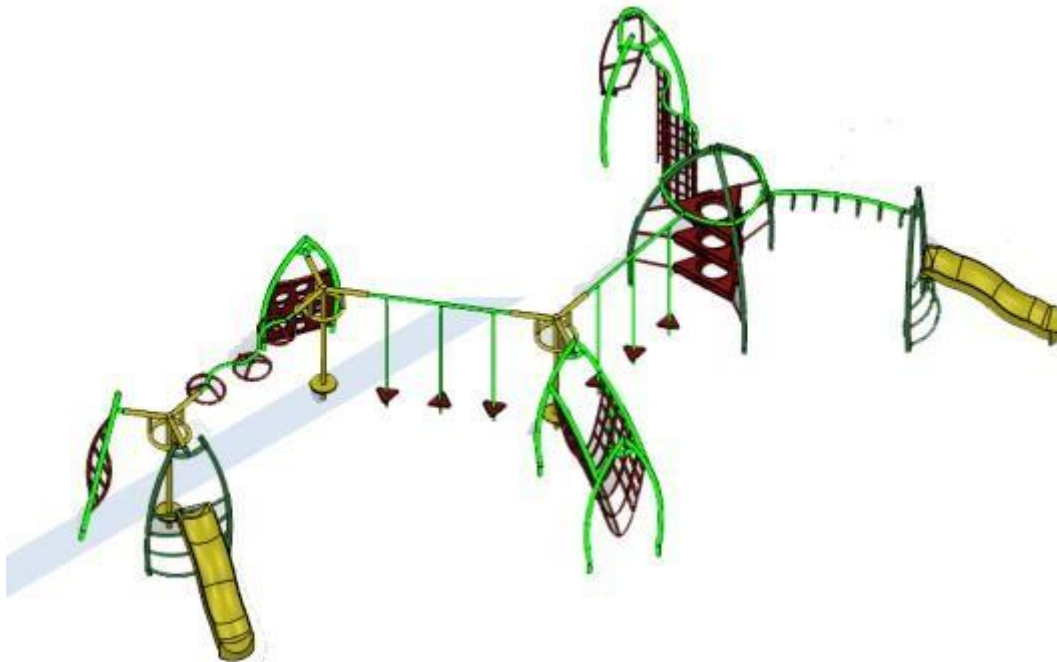

MULTIJUEGO INFANTIL

MARCA: D'HIERRO

MOD. SDH-028

DESCRIPCION: MULTIJUEGO INFANTIL MARCA D'HIERRO, MODELO SDH-028 INCLUYE: 1 XCELEATOR, 1 TREPADOR DE RED, 1 PASAMANOS DE AROS, 1 CABAÑA CON 3 DONAS, 2 PASAPIES, 1 TREPADOR DE PARED, 1 PASAMANOS RUEDAS AEREAS, 1 PUENTE COLGANTE DE RED, 2 TREPADORES TRIANGULARES, CON ACABADO EN PINTURA ELECTROSTÁTICA EN POLVO HORNEADA DE ALTA RESISTENCIA A LA INTEMPERIE, CON PRETRATAMIENTO DE FOSFATO DE ZINC, PARA ANCLAR O AHOGAR EN CONCRETO.

VISTA
AÉREA

ÁREA REQUERIDA: 12.70 X 19.00 MTS. CAPACIDAD: 30 A 35 NIÑOS.

A BASE DE: ACERO AL CARBÓN