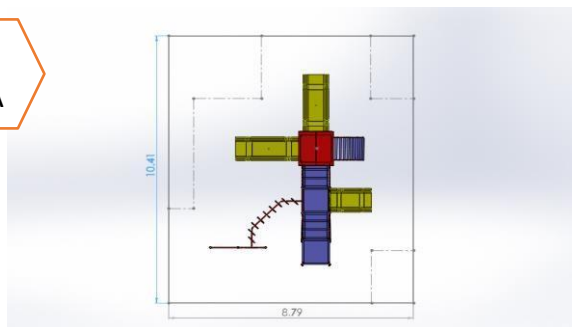

MULTIJUEGO INFANTIL

MARCA: D'HIERRO

MOD. EDH-024

DESCRIPCION: MULTIJUEGO INFANTIL MARCA D'HIERRO, MODELO EDH-024 INCLUYE: 1 BARRA, 1 ESCALERA, 1 PASAMANOS ARGOLLA, 1 CABAÑA 1/4, 1 ESCALERA, 1 CABAÑA 1/2, 1 RESBALADILLA, 1 ESCALERA, 1 ESCALADOR ESCALERA, 1 RESBALADILLA, 1 CABAÑA, 1 RESBALADILLA, CON ACABADO EN PINTURA ELECTROSTÁTICA EN POLVO HORNEADA DE ALTA RESISTENCIA A LA INTEMPERIE, CON PRETRATAMIENTO DE FOSFATO DE ZINC, PARA ANCLAR O AHOGAR EN CONCRETO.

VISTA
AÉREA