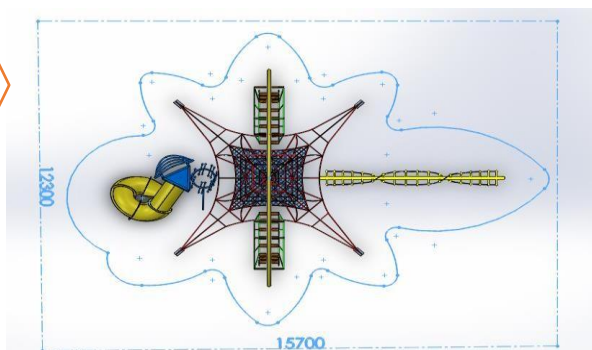

MEDIDAS: 1.12 x 0.85 x 1.26 M

A BASE DE: ACERO AL CARBÓN CON POSTES DE 4"

ESPECIAL: GRABADO PERSONALIZADO EN CORTE LASER.

EJERCITADOR

MARCA: D'HIERRO

MOD. EDH-116

DESCRIPCION: APARATO EJERCITADOR DE USO RUDO PARA EXTERIOR BARRAS PARALELAS, MARCA D'HIERRO MODELO EDH-116, CON ACABADO EN PINTURA ELECTROSTÁTICA HORNEADA DE ALTA RESISTENCIA A LA INTEMPERIE, CON PRETRATAMIENTO DE FOSFATO DE ZINC, GARANTIZANDO LA MAYOR DURAVILIDAD, PARA ANCLAR O AHOGAR ENCONCRETO.

MOD. EDH-122

DESCRIPCION: APARATO EJERCITADOR DE USO RUDO PARA EXTERIOR, POTRO MARCA D'HIERRO MODELO EDH-122, CON ACABADO EN PINTURA ELECTROSTÁTICA HORNEADA DE ALTA

MEDIDAS: 1.00 x 0.50 x 1.26 M

A BASE DE: ACERO AL CARBÓN CON POSTES DE 4"

VISTA
AÉREA

ÁREA REQUERIDA: 16.50 X 10.90 MTS. **CAPACIDAD:** 40 A 45 NIÑOS.

A BASE DE: ACERO AL CARBÓN

ESPECIAL: GRABADO PERSONALIZADO EN CORTE LASER EN TECHOS.

VISTA
AÉREA

MULTIJUEGO INFANTIL

MARCA: D'HIERRO

MOD. MDH-012

DESCRIPCION: MULTIJUEGO INFANTIL MARCA D'HIERRO, MODELO MDH-012 INCLUYE: 1 GUSANO ADN, 1 PUENTE COLGANTE A, 1 PIRAMIDE GIGANTE ESCALADORA, 1 PUENTE COLGANTE B, 1 ESCALERA "A", 1 GUSANO ESPIRAL, 1 CABAÑA TRIANGULAR, 1 TOBOGAN DEFIBRA DE VIDRIO, CON ACABADO EN PINTURA ELECTROSTÁTICA EN POLVO HORNEADA DE ALTA RESISTENCIA A LA INTEMPERIE, CON PRETRATAMIENTO DE FOSFATO DE ZINC, PARA ANCLAR O AHOGAR EN CONCRETO.