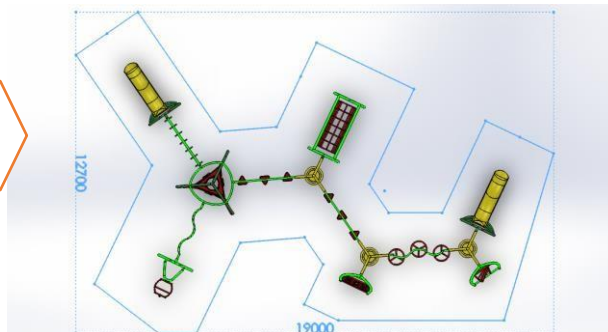

ÁREA REQUERIDA: 13.50 X 16.20 MTS. **CAPACIDAD:** 40 A 50 NIÑOS.
A BASE DE: ACERO AL CARBÓN
ESPECIAL: GRABADO PERSONALIZADO EN CORTE LASER.

MULTIJUEGO INFANTIL

MARCA: D'HIERRO

MOD. SDH-028

DESCRIPCION: MULTIJUEGO INFANTIL MARCA D'HIERRO, MODELO SDH-028 INCLUYE: 1 XCELEATOR, 1 TREPADOR DE RED, 1 PASAMANOS DE AROS, 1 CABAÑA CON 3 DONAS, 2 PASAPIES, 1 TREPADOR DE PARED, 1 PASAMANOS RUEDAS AEREAS, 1 PUENTE COLGANTE DE RED, 2 TREPADORES TRIANGULARES, CON ACABADO EN PINTURA ELECTROSTÁTICA EN POLVO HORNEADA DE ALTA RESISTENCIA A LA INTEMPERIE, CON PRETRATAMIENTO DE FOSFATO DE ZINC, PARA ANCLAR O AHOGAR EN CONCRETO.

VISTA
AÉREA

ÁREA REQUERIDA: 12.70 X 19.00 MTS. CAPACIDAD: 30 A 35 NIÑOS.

A BASE DE: ACERO AL CARBÓN

MULTIJUEGO INFANTIL

MARCA: D'HIERRO

MOD. LP-014

DESCRIPCION: MULTIJUEGO INFANTIL MARCA D'HIERRO, MODELO LP-014 INCLUYE: TRES TORRES HEXAGONALES, 1 TREPADOR 1/2 LUNA, 1 GUSANO, 1 PASAMANOS, 1 PUENTE, 1 TREPADOR ESPIRA L, 1 TREPADOR 1/2, 1 PASAMANOS, 1 BALANCÍN, 1 ESCALERA, 1 MANCUERNAS DE CADEN AS, 1 TUBO BOMBERO, Q DESCASO, 1 PUERTO DE ARCO, 1 ESCALADOR AROS, 1 TREPADOR A, 2 RESBALADILLAS DE PLÁSTICO ROTOMOLDEADO, 1 RESBALADILLA ESPIRAL DE PLÁSTICO ROTOMOLDEADO, Y 3 TECHOS DE PLÁSTICO ROTOMOLDEADO. ACABADO EN PINTURA ELECTROSTÁTICA, EN POLVO HORNEADA DE ALTA RESISTENCIA A LA INTEMPERIE, CON PRETRATAMIENTO DE FOSFATO DE ZINC, PARA ANCLAR O AHOGAR EN CONCRETO.