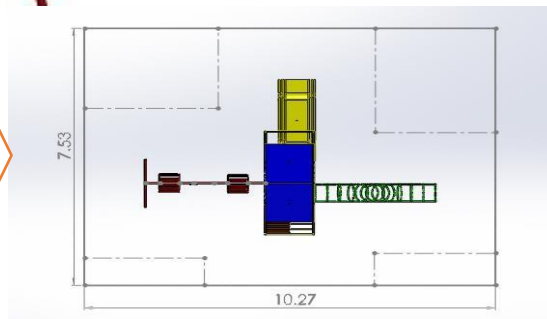

VISTA
AÉREA