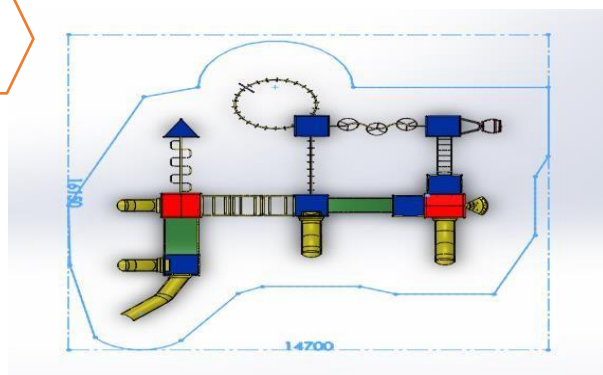

MULTIJUEGO INFANTIL

MARCA: D'HIERRO

MOD. IDH-044

DESCRIPCION: MULTIJUEGO INFANTIL MARCA D'HIERRO, MODELO IDH-044 INCLUYE: 1 ESCALERA, 1 PASAMANOS DE ARGOLLAS REDONDO, 1 CABAÑA BAJA, 1 PASAMANOS DE VOLANTES, 1 CABAÑA BAJA, 1 XCELEATOR, 1 PUENTE "V", 1 CABAÑA MEDIA, 1 CABAÑA ALTA, 1 RESBALADILLA, 1 CABAÑA MEDIA, 1 PUENTE CONECTOR, 1 CABAÑA MEDIA, 1 PASAMANOS DE ARGOLLA RECTO, 1 RESBALADILLA F.V., 1 GUSANO CONECTOR, 1 CABAÑA TRIANGULAR, 1 PASAMANOS ZICZAC, 1 RESBALADILLA F.V., 1 PUENTE CONECTOR, 1 RESBALADILLA RECTA, 1 RESBALADILLA RECTA F.V., CON ACABADO EN PINTURA ELECTROSTÁTICA EN POLVO HORNEADA DE ALTA RESISTENCIA A LA INTEMPERIE, CON PRETRATAMIENTO DE FOSFATO DE ZINC, PARA ANCLAR O AHOGAR EN CONCRETO.

VISTA
AÉREA