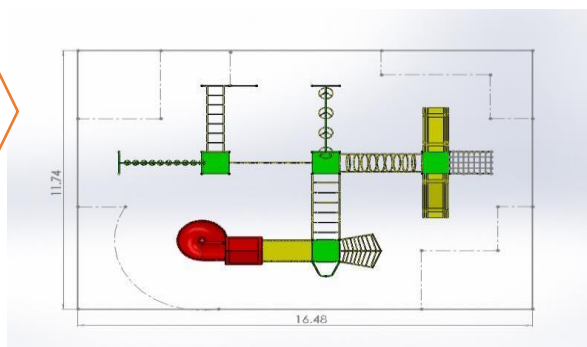

VISTA
AÉREA