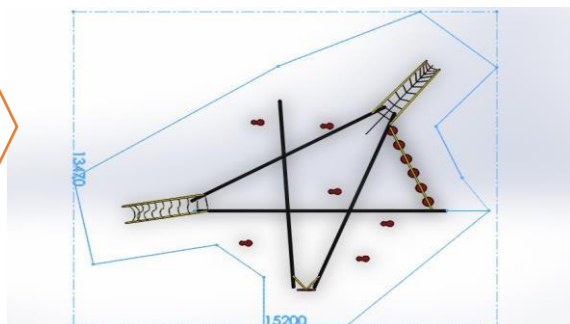

MEDIDAS: 1.12 x 0.85 x 1.26 M

A BASE DE: ACERO AL CARBÓN CON POSTES DE 4"

ESPECIAL: GRABADO PERSONALIZADO EN CORTE LASER.

EJERCITADOR

MARCA: D'HIERRO

MOD. EDH-116

DESCRIPCION: APARATO EJERCITADOR DE USO RUDO PARA EXTERIOR BARRAS PARALELAS, MARCA D'HIERRO MODELO EDH-116, CON ACABADO EN PINTURA ELECTROSTÁTICA HORNEADA DE ALTA RESISTENCIA A LA INTEMPERIE, CON PRETRATAMIENTO DE FOSFATO DE ZINC, GARANTIZANDO LA MAYOR DURAVILIDAD, PARA ANCLAR O AHOGAR ENCONCRETO.

VISTA
AÉREA

ÁREA REQUERIDA: 12.90 X 10.80 MTS. **CAPACIDAD:** 50 A 55 NIÑOS.

A BASE DE: ACERO AL CARBÓN

ESPECIAL: GRABADO PERSONALIZADO EN CORTE LASER EN TECHOS.

VISTA
AÉREA

MULTIJUEGO INFANTIL

MARCA: D'HIERRO