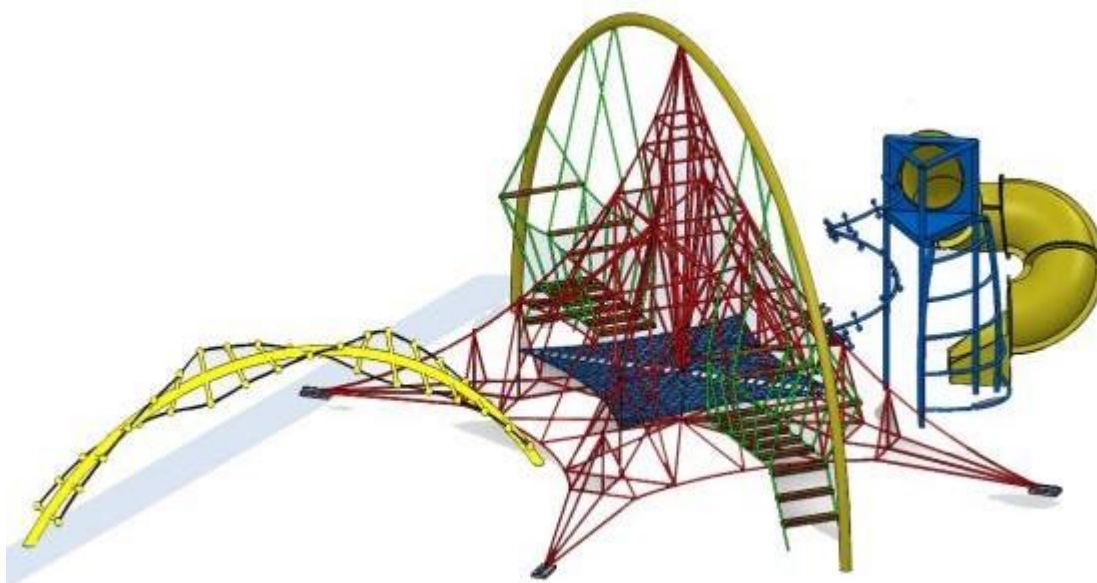

D'Hierro
Mobiliario Urbano

MULTIJUEGO INFANTIL

MARCA: D'HIERRO

MOD. CDH-020

DESCRIPCION: MULTIJUEGO INFANTIL MARCA D'HIERRO, MODELO CDH-020 INCLUYE: 1 ESCALERA, 1 TREPADOR 1/2 LUNA, 1 PASAMANOS DE ARGOLLA, 1 XCELEATOR, 1 PASAMANOS CIRCULAR, 1 TREPADOR PROTECTOR, 3 CABAÑAS CUADRADAS, 1 PASAMANOS RUEDAS AEREAS, 1 TUBO BOMBERO, 1 RESBALADILLA, 1 PUENTE "V" 1 RESBALADILLA, 1 TREPADOR ARAÑA, 1 RESBALADILLA CURVA, 1 CABAÑA EXAGONAL, CON ACABADO EN PINTURA ELECTROSTÁTICA EN POLVO HORNEADA DE ALTA RESISTENCIA A LA INTEMPERIE, CON PRETRATAMIENTO DE FOSFATO DE ZINC, PARA ANCLAR O AHOGAR EN CONCRETO.

VISTA
AÉREA

ÁREA REQUERIDA: 16.50 X 10.90 MTS. **CAPACIDAD:** 40 A 45 NIÑOS.

A BASE DE: ACERO AL CARBÓN

ESPECIAL: GRABADO PERSONALIZADO EN CORTE LASER EN TECHOS.

VISTA
AÉREA

MULTIJUEGO INFANTIL

MARCA: D'HIERRO

MOD. MDH-012

DESCRIPCION: MULTIJUEGO INFANTIL MARCA D'HIERRO, MODELO MDH-012 INCLUYE: 1 GUSANO ADN, 1 PUENTE COLGANTE A, 1 PIRAMIDE GIGANTE ESCALADORA, 1 PUENTE COLGANTE B, 1 ESCALERA "A", 1 GUSANO ESPIRAL, 1 CABAÑA TRIANGULAR, 1 TOBOGAN DEFIBRA DE VIDRIO, CON ACABADO EN PINTURA ELECTROSTÁTICA EN POLVO HORNEADA DE ALTA RESISTENCIA A LA INTEMPERIE, CON PRETRATAMIENTO DE FOSFATO DE ZINC, PARA ANCLAR O AHOGAR EN CONCRETO.