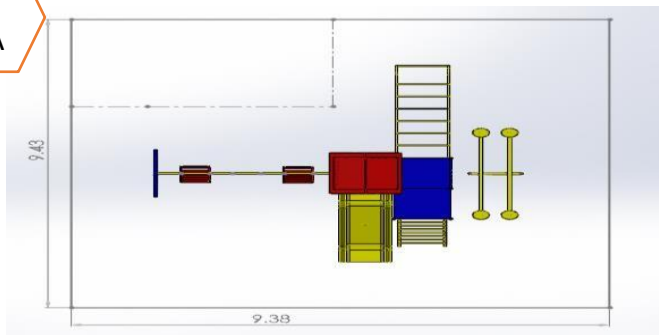

MULTIJUEGO INFANTIL

MARCA: D'HIERRO

MOD. VDH-032

DESCRIPCION: MULTIJUEGO INFANTIL MARCA D'HIERRO, MODELO VDH-032 INCLUYE:1 CABAÑA, 1 RESBALADILLA, 3 COLUMPIOS, 1 TECHO PIRAMIDAL, 1 PASAMANOS, 1 SUBE Y BAJA DOBLE CON ACABADO EN PINTURA ELECTROSTÁTICA EN POLVO HORNEADA DE ALTA RESISTENCIA A LA INTEMPERIE, CON PRETRATAMIENTO DE FOSFATO DE ZINC, PARA ANCLAR O AHOGAR EN CONCRETO.

ÁREA REQUERIDA: 9.50 X 9.50 MTS. **CAPACIDAD:** 15 A 20 NIÑOS.

A BASE DE: ACERO AL CARBÓN

ESPECIAL: GRABADO PERSONALIZADO EN CORTE LASER EN TECHOS.