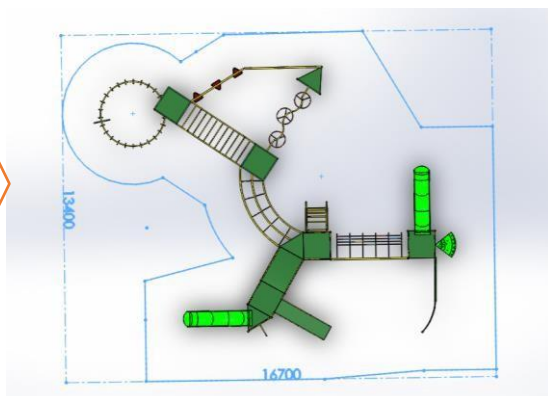

Privada Membrillo n°120 La Trinidad Tepehitec
C.P. 90115 Tlaxcala, Tlax.
Teléfono: (246) 46 8 00 11 (246) 46 2 07 54
Whatsapp 246 105 77 49

D'Hierro
Mobiliario Urbano

VISTA
AÉREA

MULTIJUEGO INFANTIL

MARCA: D'HIERRO

MOD. GDH-042

DESCRIPCION: MULTIJUEGO INFANTIL MARCA D'HIERRO, MODELO GDH-042 INCLUYE: 1 ESCALERA, 1 PASAMANOS REDONDO DE ARGOLLAS, 1 CABAÑA BAJA, 1 PASAMANOS ONDULADO, 1 PASA PIES (TRES PZAS.), 1 PARED TREPADORA (MOÑO), 1 CABAÑA TRIANGULAR, 1 PASAMANOS VOLANTE, 1 CABAÑA BAJA, 1 TREPADOR "V", 1 CABAÑA MEDIA, 1 PUENTE CONECTOR, 1 CABAÑA TRIANGULAR, 1 RESBALADILLA, 1 RAMPA, 1 TREPADOR ARAÑA CUADRADO, 1 CABAÑA TRIANGULAR, 1 RESBALADILLA, 1 TREPADOR, 1 PARED TREPADORA RECTANGULAR, CON ACABADO EN PINTURA ELECTROSTÁTICA EN POLVO HORNEADA DE ALTA RESISTENCIA A LA INTEMPERIE, CON PRETRATAMIENTO DE FOSFATO DE ZINC, PARA ANCLAR O AHOGAR EN CONCRETO.

ÁREA REQUERIDA: 13.50 X 16.20 MTS. **CAPACIDAD:** 40 A 50 NIÑOS.
A BASE DE: ACERO AL CARBÓN
ESPECIAL: GRABADO PERSONALIZADO EN CORTE LASER.