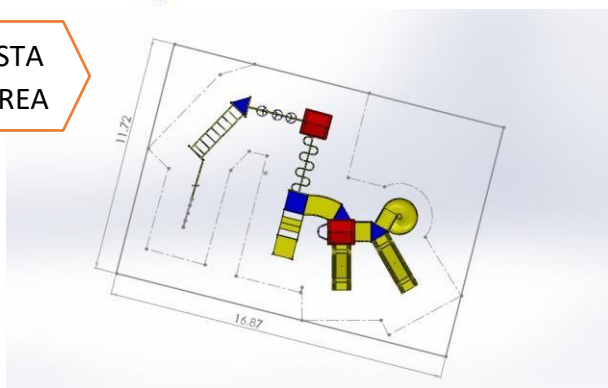

MULTIJUEGO INFANTIL

MARCA: D'HIERRO

MOD. PRM-001

DESCRIPCION: MULTIJUEGO INFANTIL MARCA D'HIERRO, MODELO PRM-001 INCLUYE: CUATRO MODULOS (CABAÑAS), 2 RESBALADILLA ONDULADAS RECTAS EN PLASTICO ROTOMOLDEADO, PASAMANOS CURVO, PASAMANOS ONDULADO, TREPADOR DE CADENAS, ESCALERA ACCESO, PUENTE CURVO, TREPADOR AROS, ESCALADOR MADERA, ARGOLLAS, TUBO BOMBERO, ESCALERA COMUNICADOR, ESCALERA CURVADA, DOS TECHOS PLASTICOS. ROTOMOLDEADO, CON ACABADO EN PINTURA ELECTROSTÁTICA EN POLVO HORNEADA DE ALTA RESISTENCIA A LA INTEMPERIE, CON PRETRATAMIENTO DE FOSFATO DE ZINC, PARA ANCLAR O AHOGAR EN CONCRETO.

ÁREA REQUERIDA: 11.70 X 16.80 MTS. **CAPACIDAD:** 40 A 45 NIÑOS.

A BASE DE: ACERO AL CARBÓN

ESPECIAL: GRABADO PERSONALIZADO EN CORTE LASER EN TECHOS.