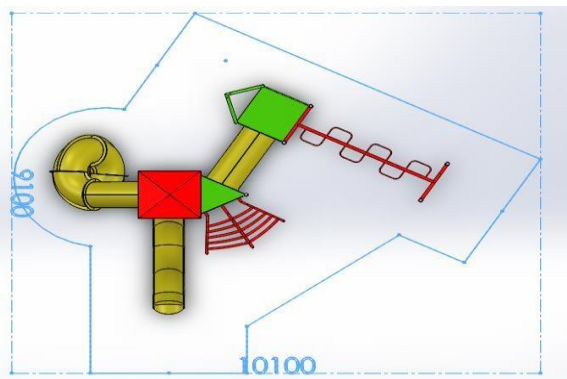

MULTIJUEGO INFANTIL

MARCA: D'HIERRO

MOD. JDH-015

DESCRIPCION: MULTIJUEGO INFANTIL MARCA D'HIERRO, MODELO JDH-015, INCLUYE: 1 CABAÑA TRIANGULAR ALTA, 1 TOBOGAN DE FIBRA DE VIDRIO, 1 RESBALADILLA DE FIBRA DE VIDRIO, 1 TUBO CONECTOR, 2 CABAÑAS TRIANGULARES MEDIAS, 1 ESCALADOR, 1 CANAÑA CUADRADA, 1 TUBO BOMBERO, 1 PASAMANOS ZIC.ZAC, 1 ESCALERA, CON ACABADO EN PINTURA ELECTROSTÁTICA EN POLVO HORNEADA DE ALTA RESISTENCIA A LA INTEMPERIE, CON PRETRATAMIENTO DE FOSFATO DE ZINC, PARA ANCLAR O AHOGAR EN CONCRETO.

VISTA
AÉREA