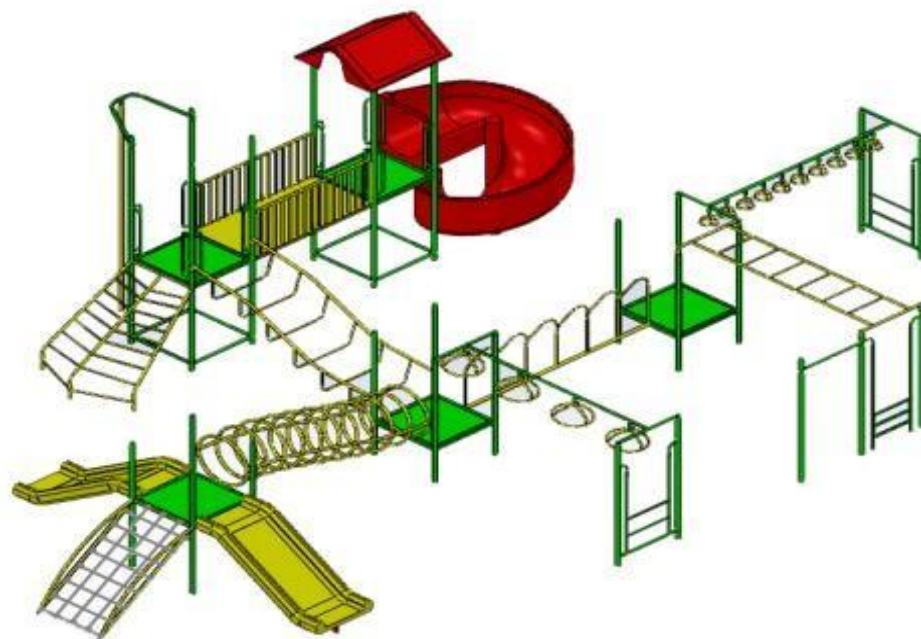

MULTIJUEGO INFANTIL

MARCA: D'HIERRO

MOD. ZAC-016

DESCRIPCION: MULTIJUEGO INFANTIL MARCA D'HIERRO, MODELO ZAC-016 INCLUYE: 5 CABAÑAS (MODULOS NIVEL), UNION PUENTE RECTO, UN GUSANO TREPADOR, UNA UNION ARQUEADA, UNA RESBALADILLA ESPIRAL DE PLASTICO ROTOMOLDEADO, UNA RESBALADILLA ONDULADA RECTA, UN TREPADOR DE CADENA, UN TREPADOR CURVO, UN ESCALADOR, UN PASAMANOS CURVO, UN ESCALADOR, UN PASAMANOS DE AROS, UN PASAMANOS RECTO, UN TREPADOR RECTO, UN TUBO BOMBERO Y UN TREPADOR DE AROS, CON ACABADO EN PINTURA ELECTROSTÁTICA EN POLVO HORNEADA DE ALTA RESISTENCIA A LA INTEMPERIE, CON PRETRATAMIENTO DE FOSFATO DE ZINC, PARA ANCLAR O AHOGAR EN CONCRETO.

ÁREA REQUERIDA: 11.70 X 16.40 MTS. **CAPACIDAD:** 50 A 55 NIÑOS.

A BASE DE: ACERO AL CARBÓN

ESPECIAL: GRABADO PERSONALIZADO EN CORTE LASER EN TECHOS.