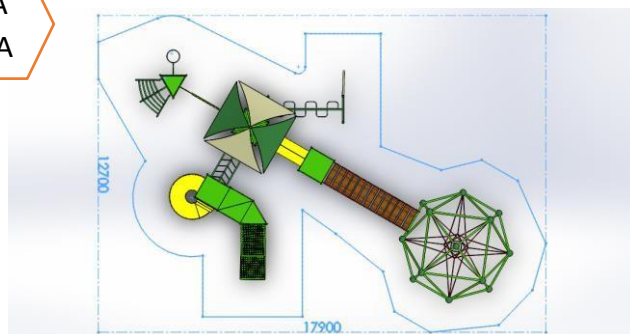

VISTA
AÉREA