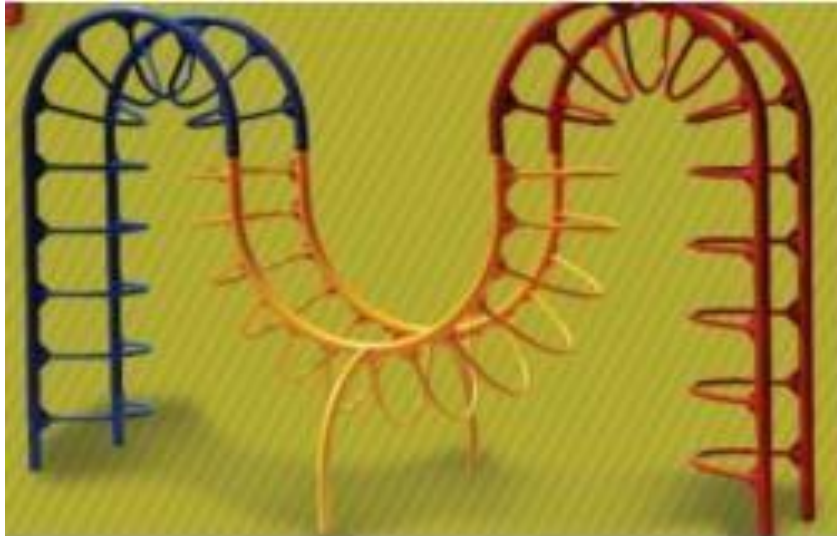

MEDIDAS: 4.15 X 6.23 M
A BASE DE: ACERO AL CARBÓN

MULTIJUEGO INFANTIL

MARCA: D'HIERRO

MOD. SAR-04

DESCRIPCION: COLUMPIO 4 PLAZAS
MODELO SAR-04 CON ACABADO EN
PINTURA ELECTROSTÁTICA EN POLVO
HORNEADA DE ALTA RESISTENCIA A LA
INTEMPERIE, CON PRETRATAMIENTO DE
FOSFATO DE ZINC, PARA ANCLAR O
AHOGAR EN CONCRETO.

MEDIDAS: 5.43 X 4.15 M
A BASE DE: ACERO AL CARBÓN

MULTIJUEGO INFANTIL

MARCA: D'HIERRO

MOD. ICR-92

DESCRIPCION: COLUMPIO DE 2 PLAZAS MODELO ICR-92 CON ACABADO EN PINTURA ELECTROSTÁTICA EN POLVO HORNEADA DE ALTA RESISTENCIA A LA INTEMPERIE, CON PRETRATAMIENTO DE FOSFATO DE ZINC, PARA ANCLAR O AHOGAR EN CONCRETO.