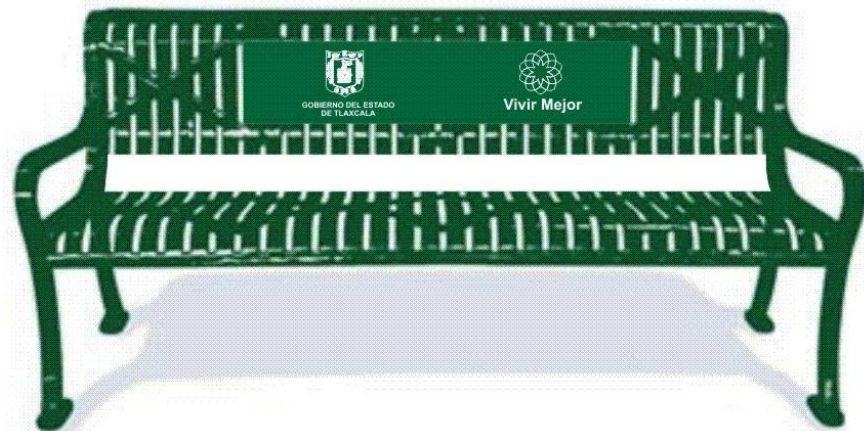

Privada Membrillo n°120 La Trinidad Tepehitec
C.P 90115 Tlaxcala, Tlax.
Teléfono: (246) 46 8 00 11 (246) 46 2 07 54
Whatsapp 246 105 77 49

D'Hierro
Mobiliario Urbano

CAPACIDAD 3 – 4 PERSONAS.

MEDIDAS: 1.50 MTS DE LARGO X 0.90 ALTO X 0.45 ANCHO.

BANCA

MARCA: D'HIERRO

MOD. PLS - 260

DESCRIPCION: BANCA METALICA A BASE DE ACERO AL CARBON EN CORTE LASER CON LOGOTIPO DE GOBIERNO DEL ESTADO, MARCA D'HIERRO MODELO PLS-260, CON ACABADO EN PINTURA ELECTROSTATICA EN POLVO HORNEADA DE ALTA RESISTENCIA A LA INTEMPERIE, CON PRETRATAMIENTO DE FOSFATO DE ZINC PARA ANCLAR O AHOGAR EN CONCRETO.

TAMBIEN SE FABRICAN CON MEDIDAS: 4', 6' 8'