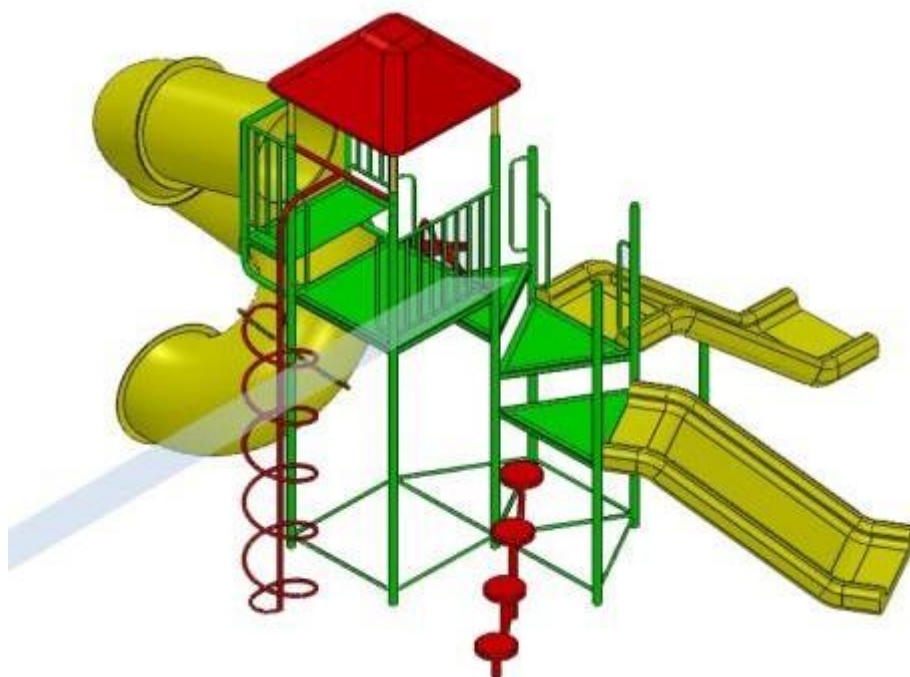

MULTIJUEGO INFANTIL

MARCA: D'HIERRO

MOD. LDH-026

DESCRIPCION: MULTIJUEGO INFANTIL MARCA D'HIERRO, MODELO LDH-026 INCLUYE: 1 CABAÑA TRIANGULAR ALTA, 1 TOBOGAN DE FIBRA DE VIDRIO, 1 RESBALADILLA DE FIBRA DE VIDRIO, 1 TUBO CONECTOR, 2 CABAÑAS TRIANGULARES MEDIAS, 1 ESCALADOR, 1 CANAÑA CUADRADA, 1 TUBO BOMBERO, 1 PASAMANOS ZIC.ZAC, 1 ESCALERA, CON ACABADO EN PINTURA ELECTROSTÁTICA EN POLVO HORNEADA DE ALTA RESISTENCIA A LA INTEMPERIE, CON PRETRATAMIENTO DE FOSFATO DE ZINC, PARA ANCLAR O AHOGAR EN CONCRETO.

VISTA
AÉREA