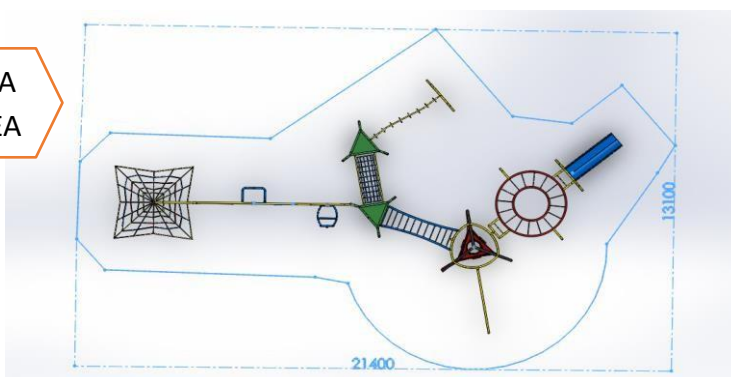

MULTIJUEGO INFANTIL

MARCA: D'HIERRO

MOD. HDH-030

DESCRIPCION: MULTIJUEGO INFANTIL MARCA D'HIERRO, MODELO HDH-030 INCLUYE: 1 PIRAMIDE TELARAÑA, 1 TREPADOR CURVO, 1 TREPADOR "S", 1 XCELEATOR, 1 PUENTE COLGANTE DE RED, 2 CABAÑAS TRIANGULARES, 1 PASAMANOS DE ARGOLLA, 1 PASAMANOS CURVO, CON ACABADO EN PINTURA ELECTROSTÁTICA EN POLVO HORNEADA DE ALTA RESISTENCIA A LA INTEMPERIE, CON PRETRATAMIENTO DE FOSFATO DE ZINC, PARA ANCLAR O AHOGAR EN CONCRETO.

VISTA
AÉREA