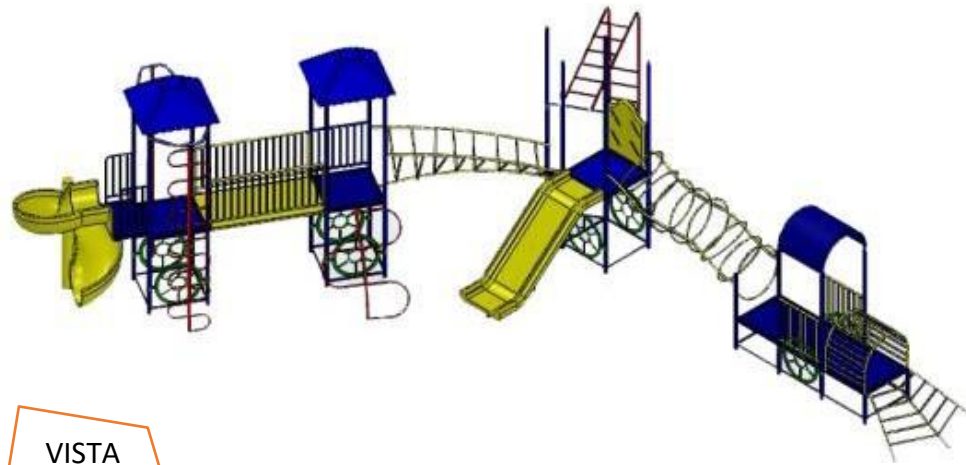

VISTA
AÉREA