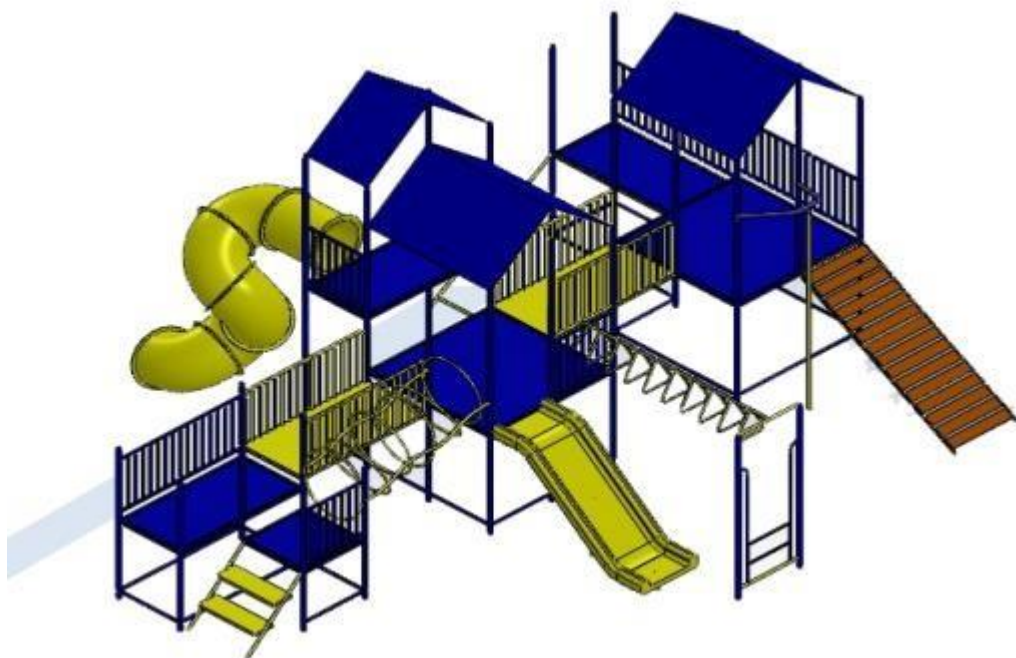

MULTIJUEGO INFANTIL

MARCA: D'HIERRO

MOD. PPL-002

DESCRIPCION: MULTIJUEGO INFANTIL MARCA D'HIERRO, MODELO PPL-002 INCLUYE: 1 CABAÑA CHICA, 2 CABAÑAS GRANDES, 2 PUENTES, 1 PASAMANOS, 1 TUBO BOMBERO, 1 TREPADOR DE CADENA, 1 TREPADOR DE MADERA, 1 TREPADOR DE AROS, 1 ESCALERA, 1 GUSANO TREPADOR, 1 TOBOGAN DE PLASTICO ROTOMOLDEADO, 1 RESBALADILLA DE PLASTICO ROTOMOLDEADO, CON ACABADO EN PINTURA ELECTROSTÁTICA EN POLVO HORNEADA DE ALTA RESISTENCIA A LA INTEMPERIE, CON PRETRATAMIENTO DE FOSFATO DE ZINC, PARA ANCLAR O AHOGAR EN CONCRETO.

VISTA
AÉREA

ÁREA REQUERIDA: 12.90 X 10.80 MTS. **CAPACIDAD:** 50 A 55 NIÑOS.

A BASE DE: ACERO AL CARBÓN

ESPECIAL: GRABADO PERSONALIZADO EN CORTE LASER EN TECHOS.