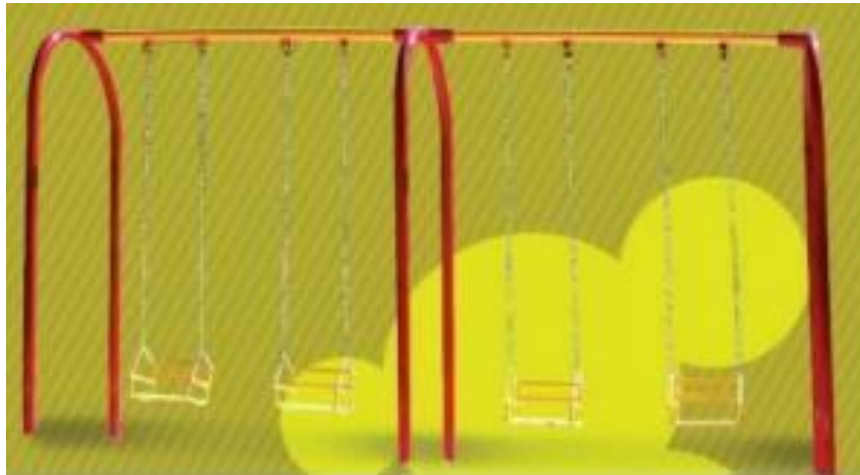

MEDIDAS: 4.15 X 6.23 M
A BASE DE: ACERO AL CARBÓN

MULTIJUEGO INFANTIL

MARCA: D'HIERRO

MOD. SAR-04

DESCRIPCION: COLUMPIO 4 PLAZAS
MODELO SAR-04 CON ACABADO EN
PINTURA ELECTROSTÁTICA EN POLVO
HORNEADA DE ALTA RESISTENCIA A LA
INTEMPERIE, CON PRETRATAMIENTO DE
FOSFATO DE ZINC, PARA ANCLAR O
AHOGAR EN CONCRETO.