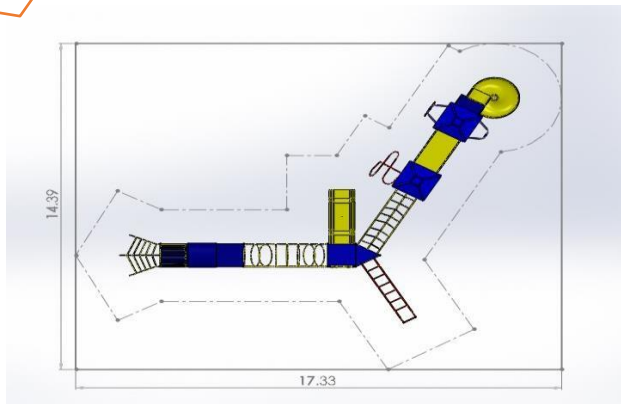

VISTA
AÉREA

ÁREA REQUERIDA: 10 X 9.20 MTS. **CAPACIDAD:** 25 A 30 NIÑOS.

A BASE DE: ACERO AL CARBÓN

ESPECIAL: GRABADO PERSONALIZADO EN CORTE LASER EN TECHOS.

VISTA
AÉREA

MULTIJUEGO INFANTIL

MARCA: D'HIERRO

MOD. BDH-030 TREN