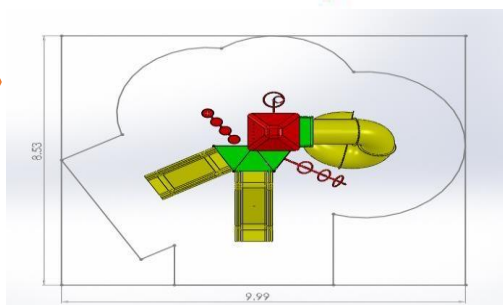

ÁREA REQUERIDA: 10 X 8.50 MTS. **CAPACIDAD:** 20 A 25 NIÑOS.

A BASE DE: ACERO AL CARBÓN

ESPECIAL: GRABADO PERSONALIZADO EN CORTE LASER EN TECHOS.