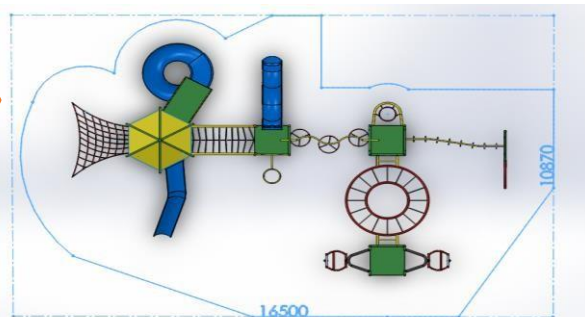

MEDIDAS: 1.12 x 0.85 x 1.26 M

A BASE DE: ACERO AL CARBÓN CON POSTES DE 4"

ESPECIAL: GRABADO PERSONALIZADO EN CORTE LASER.

EJERCITADOR

MARCA: D'HIERRO

MOD. EDH-116

DESCRIPCION: APARATO EJERCITADOR DE USO RUDO PARA EXTERIOR BARRAS PARALELAS, MARCA D'HIERRO MODELO EDH-116, CON ACABADO EN PINTURA ELECTROSTÁTICA HORNEADA DE ALTA RESISTENCIA A LA INTEMPERIE, CON PRETRATAMIENTO DE FOSFATO DE ZINC, GARANTIZANDO LA MAYOR DURAVILIDAD, PARA ANCLAR O AHOGAR ENCONCRETO.

VISTA
AÉREA

ÁREA REQUERIDA: 16.50 X 10.90 MTS. **CAPACIDAD:** 40 A 45 NIÑOS.

A BASE DE: ACERO AL CARBÓN

ESPECIAL: GRABADO PERSONALIZADO EN CORTE LASER EN TECHOS.

VISTA
AÉREA

MULTIJUEGO INFANTIL

MARCA: D'HIERRO

MOD. MDH-012

DESCRIPCION: MULTIJUEGO INFANTIL MARCA D'HIERRO, MODELO MDH-012 INCLUYE: 1 GUSANO ADN, 1 PUENTE COLGANTE A, 1 PIRAMIDE GIGANTE ESCALADORA, 1 PUENTE COLGANTE B, 1 ESCALERA "A", 1 GUSANO ESPIRAL, 1 CABAÑA TRIANGULAR, 1 TOBOGAN DEFIBRA DE VIDRIO, CON ACABADO EN PINTURA ELECTROSTÁTICA EN POLVO HORNEADA DE ALTA RESISTENCIA A LA INTEMPERIE, CON PRETRATAMIENTO DE FOSFATO DE ZINC, PARA ANCLAR O AHOGAR EN CONCRETO.