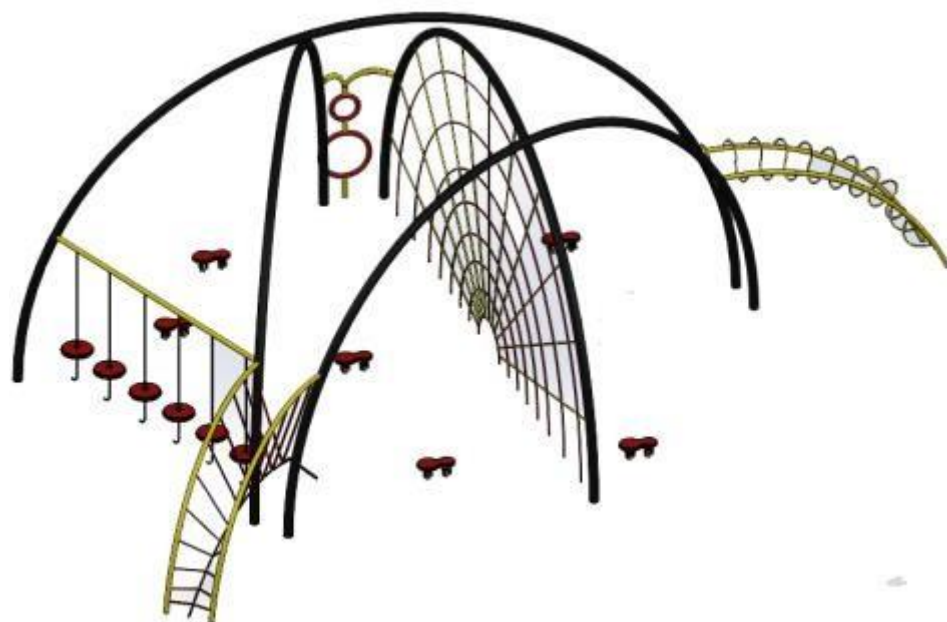

ÁREA REQUERIDA: 12.30 X 15.70 MTS. **CAPACIDAD:** 70 A 80 NIÑOS.

A BASE DE: ACERO AL CARBÓN

VISTA
AÉREA

MULTIJUEGO INFANTIL

MARCA: D'HIERRO

MOD. ZAC-016

DESCRIPCION: MULTIJUEGO INFANTIL MARCA D'HIERRO, MODELO ZAC-016 INCLUYE: 5 CABAÑAS (MODULOS NIVEL), UNION PUENTE RECTO, UN GUSANO TREPADOR, UNA UNION ARQUEADA, UNA RESBALADILLA ESPIRAL DE PLASTICO ROTOMOLDEADO, UNA RESBALADILLA ONDULADA RECTA, UN TREPADOR DE CADENA, UN TREPADOR CURVO, UN ESCALADOR, UN PASAMANOS CURVO, UN ESCALADOR, UN PASAMANOS DE AROS, UN PASAMANOS RECTO, UN TREPADOR RECTO, UN TUBO BOMBERO Y UN TREPADOR DE AROS, CON ACABADO EN PINTURA ELECTROSTÁTICA EN POLVO HORNEADA DE ALTA RESISTENCIA A LA INTEMPERIE, CON PRETRATAMIENTO DE FOSFATO DE ZINC, PARA ANCLAR O AHOGAR EN CONCRETO.

ÁREA REQUERIDA: 11.70 X 16.40 MTS. **CAPACIDAD:** 50 A 55 NIÑOS.

A BASE DE: ACERO AL CARBÓN

ESPECIAL: GRABADO PERSONALIZADO EN CORTE LASER EN TECHOS.

MULTIJUEGO INFANTIL

MARCA: D'HIERRO

MOD. PPL-002

DESCRIPCION: MULTIJUEGO INFANTIL MARCA D'HIERRO, MODELO PPL-002 INCLUYE: 1 CABAÑA CHICA, 2 CABAÑAS GRANDES, 2 PUENTES, 1 PASAMANOS, 1 TUBO BOMBERO, 1 TREPADOR DE CADENA, 1 TREPADOR DE MADERA, 1 TREPADOR DE AROS, 1 ESCALERA, 1 GUSANO TREPADOR, 1 TOBOGAN DE PLASTICO ROTOMOLDEADO, 1 RESBALADILLA DE PLASTICO ROTOMOLDEADO, CON ACABADO EN PINTURA ELECTROSTÁTICA EN POLVO HORNEADA DE ALTA RESISTENCIA A LA INTEMPERIE, CON PRETRATAMIENTO DE FOSFATO DE ZINC, PARA ANCLAR O AHOGAR EN CONCRETO.

VISTA
AÉREA

ÁREA REQUERIDA: 12.90 X 10.80 MTS. **CAPACIDAD:** 50 A 55 NIÑOS.

A BASE DE: ACERO AL CARBÓN

ESPECIAL: GRABADO PERSONALIZADO EN CORTE LASER EN TECHOS.

VISTA
AÉREA

MULTIJUEGO INFANTIL

MARCA: D'HIERRO