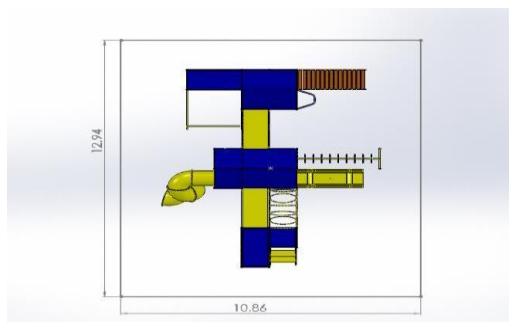

MULTIJUEGO INFANTIL

MARCA: D'HIERRO

MOD. PPL-002

DESCRIPCION: MULTIJUEGO INFANTIL MARCA D'HIERRO, MODELO PPL-002 INCLUYE: 1 CABAÑA CHICA, 2 CABAÑAS GRANDES, 2 PUENTES, 1 PASAMANOS, 1 TUBO BOMBERO, 1 TREPADOR DE CADENA, 1 TREPADOR DE MADERA, 1 TREPADOR DE AROS, 1 ESCALERA, 1 GUSANO TREPADOR, 1 TOBOGAN DE PLASTICO ROTOMOLDEADO, 1 RESBALADILLA DE PLASTICO ROTOMOLDEADO, CON ACABADO EN PINTURA ELECTROSTÁTICA EN POLVO HORNEADA DE ALTA RESISTENCIA A LA INTEMPERIE, CON PRETRATAMIENTO DE FOSFATO DE ZINC, PARA ANCLAR O AHOGAR EN CONCRETO.

VISTA
AÉREA