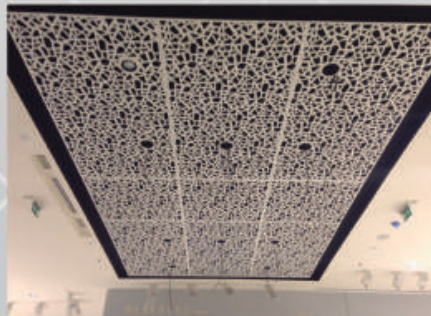

ACABADOS

DE